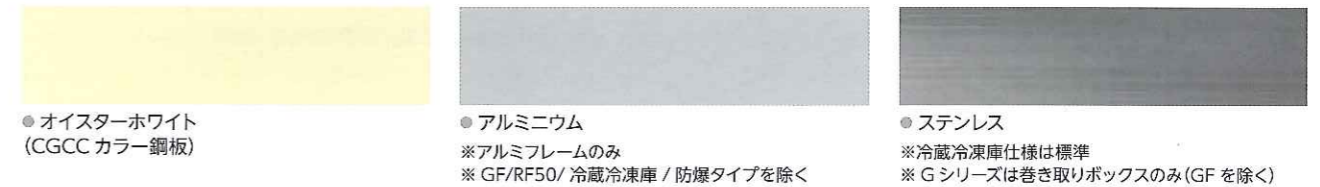

■本体色・材質

●オイスターホワイト
(CGCC カラー鋼板)

●アルミニウム
※アルミフレームのみ
※GF/RF50/冷蔵冷凍庫/防爆タイプを除く

●ステンレス
※冷蔵冷凍庫仕様は標準
※Gシリーズは巻き取りボックスのみ(GFを除く)
※RF50はフレームのみ

■周辺機器

●起動センサー

●起動スイッチ

●冷蔵冷凍庫仕様

●警告表示器

●障害物検知センサー

●防爆仕様

※製品改良のため外観および仕様は予告なく変更する場合があります。ご了承ください。

シートシャッター

シートシャッター