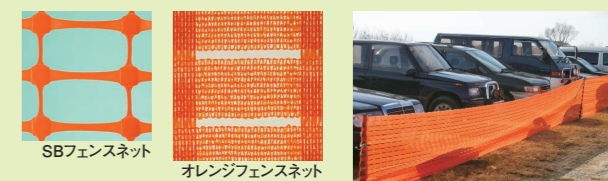

仮設フェンス

土木現場等をはじめとして広く使用されている仮設標識用ネットです。打ち込んだパイプに簡単に設置できます。

土木現場やスキー場などの安全確保に! 農作物の保護に!

メーカー JAN4960256

品名	色	幅(m)×長さ(m)	商品コード
オレンジフェンスネット	オレンジ	1×50	400947
グリーンフェンスネット	緑	1×50	560092
SBフェンスネット	オレンジ	1×50	401319

●材質：ポリエチレン

発送：4本