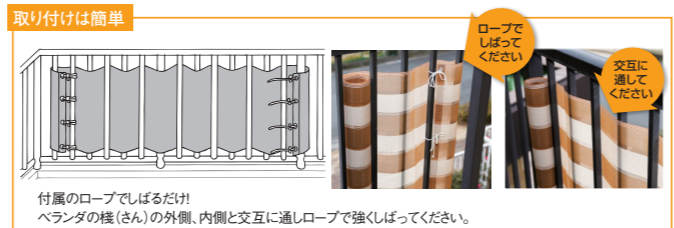

メーカー JAN4960256

品名	色	品番	高さ(cm)×長さ(cm)	入数	商品コード
ダイオスーパーベール	茶×アイボリー	100A	80×180	20	311533
	濃紺×シルバーグレイ	300C		20	311731

(ハトム付・ロープ入り)材質：ポリエチレン 発送：2ケース元払