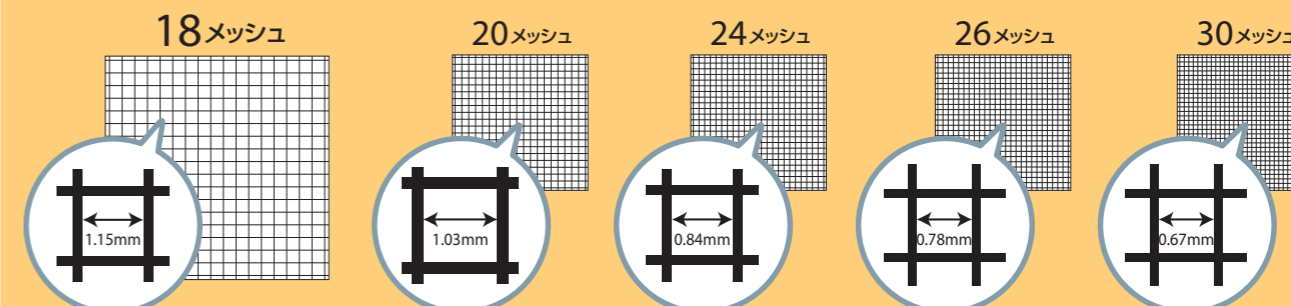

*有効期限は約5~7年程度(使用状況により異なります)。 発送：1ケース元払
※アレルギーに対する安全性を保障するものではありません。

ダイオエクシード

素材(グラスファイバー+塩化ビニール)

通常のネットと比較して約2倍以上の耐久性があり、グラスファイバーに塩ビコーティングなのでちょっとした熱にも穴が開きにくいネットです。海外でもよく使用されます。

メーカー JAN4960256

品名	メッシュ	幅(cm)×長さ(m)	色	入数(本)	商品コード
ダイオエクシード	18x16	91x2	グレイ	30	141116
	20x18	91x2	グレイ	30	142113

発送：4ケース元払

網目の規格一覧

メッシュとは…1インチ(25.4mm)四方の中のとて糸・よこ糸の本数を表し、数字が大きいとアミ目が細くなります。

ダイオペットディフェンスα

ペットが引っかいても破れにくく、ペットの爪にもやさしい張り替えネット。

素材(ポリエステル+塩化ビニール)

メーカー JAN4960256

品名	メッシュ	幅(cm)×長さ(m)	色	入数(本)	商品コード
ダイオペットディフェンスα	20相当	91×1.95	グレイ	15	205306
		91×2.3	ブラック	15	205313