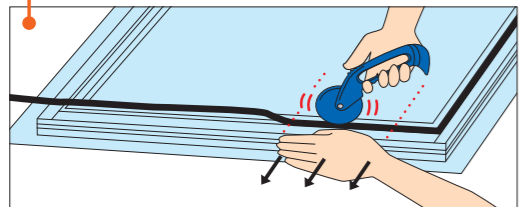

網戸の張り替え方

1 取り外し:
古い網戸の押さえゴムをはずして、古い網を取り除き、溝をブラシで掃除しておきます。

2 張り替え:
網を網目と枠が平行になるように置きます。

3 ゴムの端をコーナーの溝にL形に入れ、網を留めます。

右利きの人は右回り、左利きの人は左回りにゴムを入れていくと作業が楽です。

4 ③のゴムを溝の上に乗っ直ぐに置き、溝と網目とを平行にしてから、もう一方の端の溝にもゴムを入れ、網を仮留めします。

仮留め

5 ローラーで溝にゴムと網を押し込んでいき、仮留めをはずしコーナーまで押し込みます。

続く次の辺も同様にします。

最初の2辺は溝に網目がほぼ平行になるようにゴムを入れるのがポイントです。

6 残りの2辺にゴムを押し込む際は、手のひらで枠の内側のたるみを取るように、網を少し外側に引っ張り加減にし、添えた手の長さ分のゴムだけローラーで押し込んでいきます。手を順次ずらしながら、押し込んでいきます。

7 押し込みが終わったら、たるみのないのを確認して、カッターナイフで余分な網を切り取り完成です。

HPから動画もご覧いただけます。

●パソコンからはこちら

<http://www.dionet.jp/>

ダイオ化成

検索

●スマホや携帯からはこちら

●たるんでも簡単に直せます!

たるんでいる部分の網を外側に引っ張り、ゴムを少し広めにはずします。

手のひらでたるみを外側に引っ張りながら、ゴムが伸びないようにローラーで上から押さえ入れます。

専用カッター
もあります
(P6)

Dio ダイオ化成株式会社

エコアクション21
認証・登録番号 0002322

本社・東京営業所 東京都中央区明石町8番1号 聖路加タワー13階 TEL.03-6830-3010
大阪営業所 大阪市中央区久太郎町1丁目4番8号 堺筋本町ガーデンスクエア11階 TEL.06-6266-1016
福岡営業所 福岡市中央区天神4丁目4番26号 TEL.092-761-6502
袋井工場 静岡県袋井市国本1131番1号 TEL.0538-42-4133
掛川工場 静岡県掛川市淡陽69番1号 エコポリス内 TEL.0537-21-4500

お客様相談室 東京 TEL.03-3547-6117 大阪 TEL.06-6266-1015

<http://www.dionet.jp/>