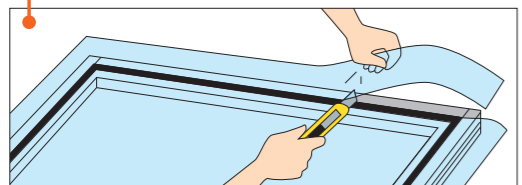

7 押し込みが終わったら、たるみのないのを確認して、カッターナイフで余分な網を切り取り完成です。