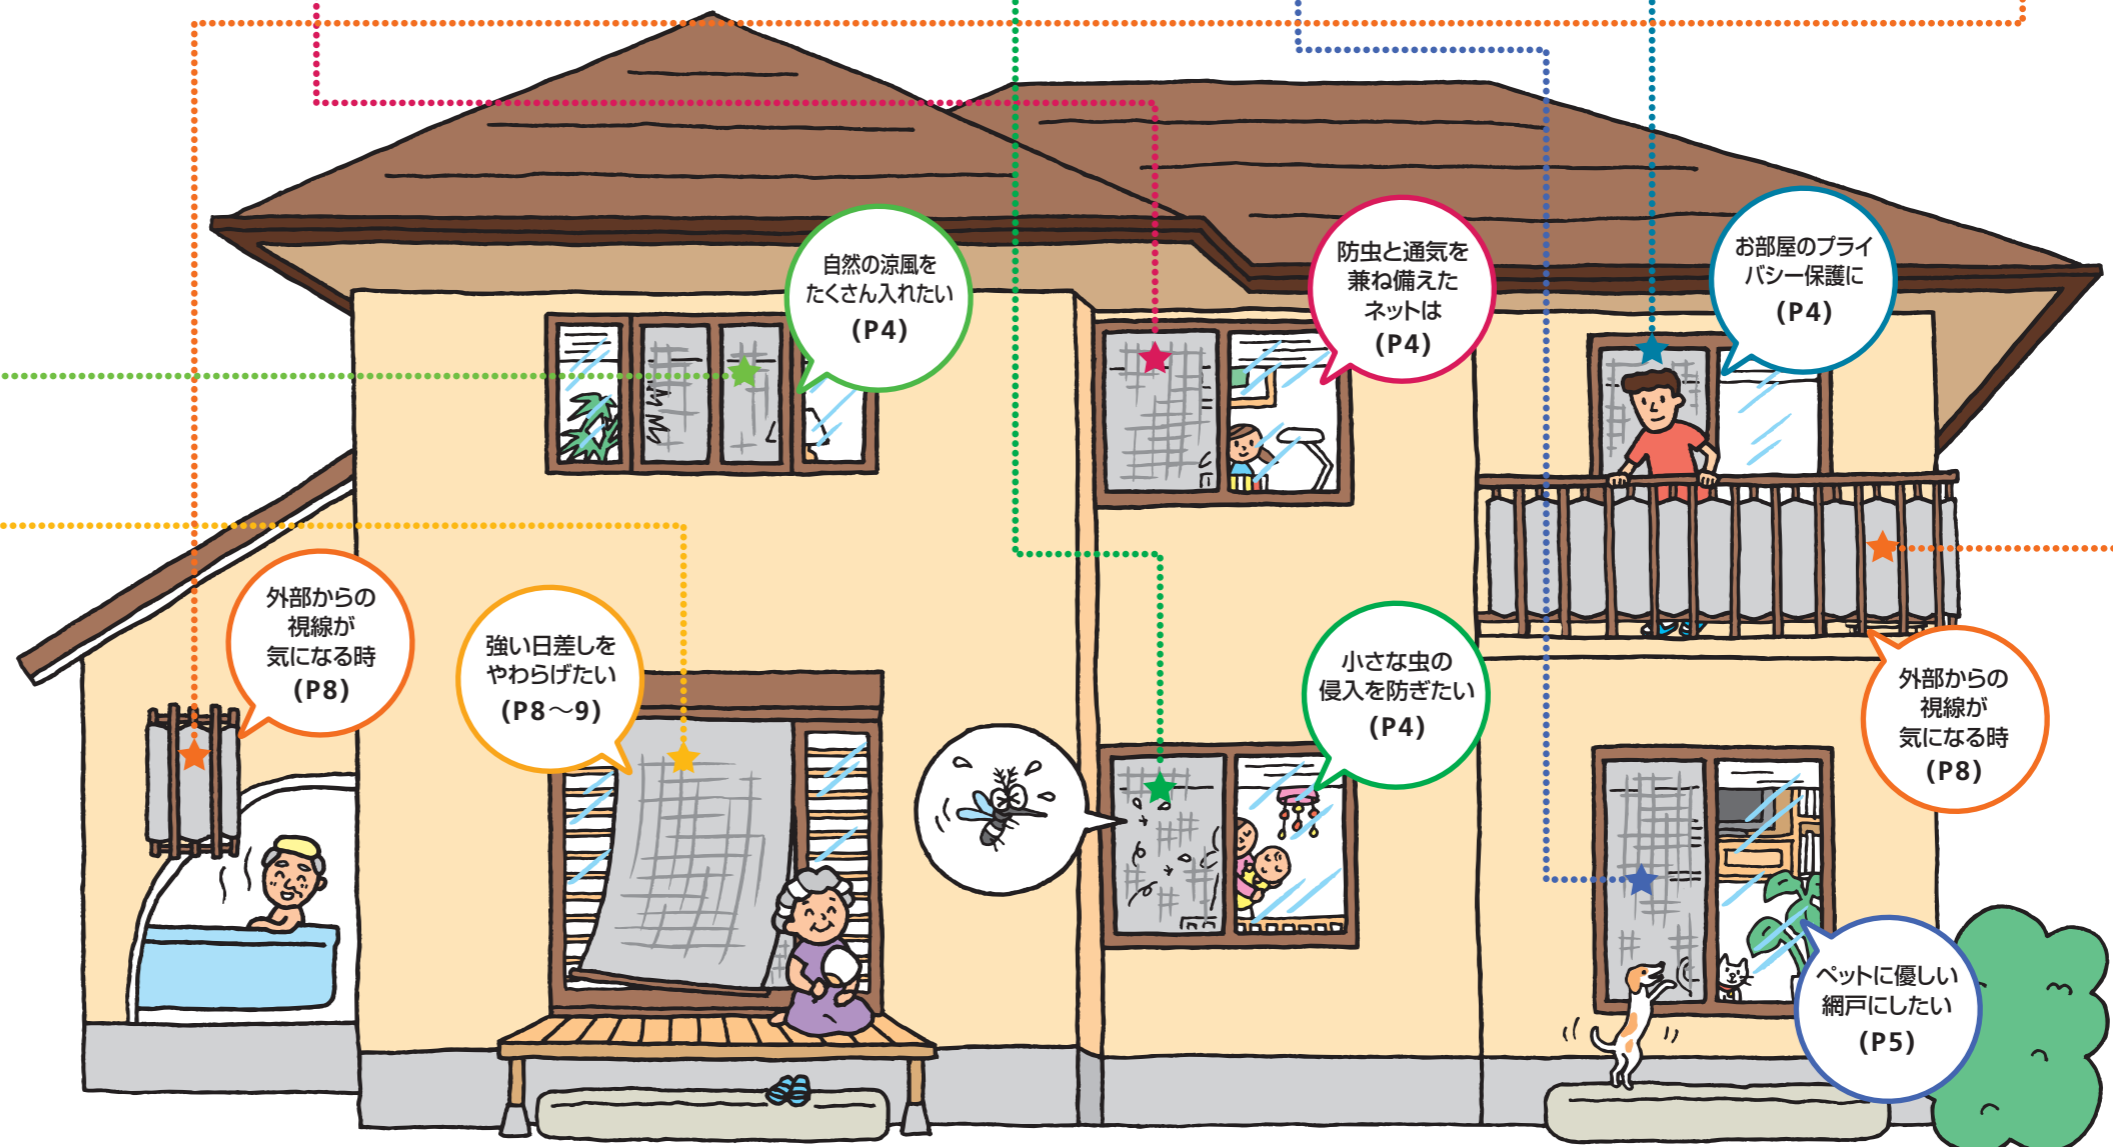

鳥害対策に

- 建築物向け防鳥ネット
 - カラスネット
 - 我が家のカラスネット
 - カラス対策回収袋
- (P10)

日差し対策に

- 遮光ネットカーテンタイプ
 - 風通しのよい省エネシート
 - ブレッツァ
 - ガーデンシェード
- (P8~9)

その他の商品

- 口紐付きネット袋
 - ゴルフ・バッティングネット
 - フリーネット
 - ジョイントセット
 - 仮設フェンス各種
- (P10~11)

自然の涼風をたくさん入れたい (P4)

防虫と通気を兼ね備えたネットは (P4)

お部屋のプライバシー保護に (P4)

外部からの視線が気になる時 (P8)

強い日差しをやわらげたい (P8~9)

小さな虫の侵入を防ぎたい (P4)

外部からの視線が気になる時 (P8)

ペットに優しい網戸にしたい (P5)