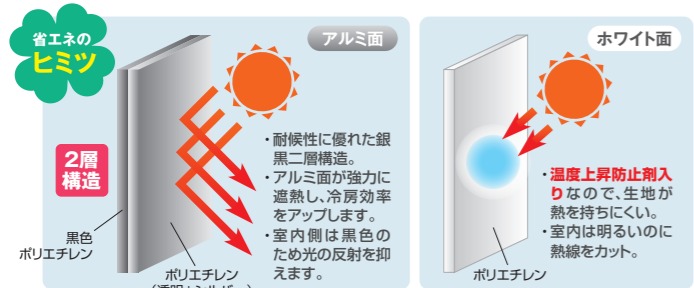

風通しのよい省エネシート

3パターンの組織により、遮熱効果と風通しを演出することで、冷房効果をより良くします。